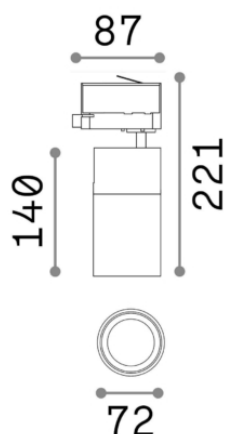

Общая информация

Технический свет - Прожекторы и треки

Еап	8021696247960
Пункт	QUICK 21W CRI80 30° 4000K ON-OFF WH
Установка	Прожекторы и треки
Гарантия	5 years
Общий вес	0.94 kg
Объем	0.003038 м³

Техническая информация