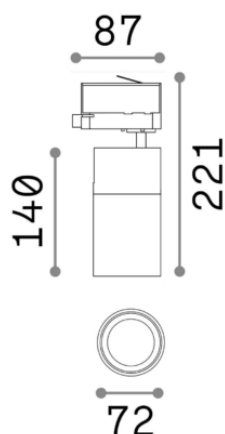

Общая информация

Технический свет - Прожекторы и треки

Ean	8021696247946
Пункт	QUICK 21W CRI80 30° 3000K ON-OFF WH
Установка	Прожекторы и треки
Гарантия	5 years
Общий вес	0.94 kg
Объем	0.003038 м³

Техническая информация