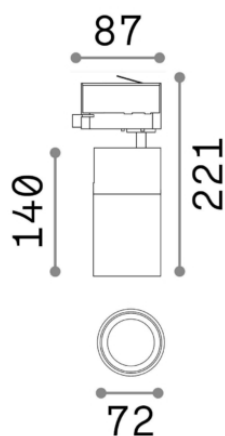

Общая информация

Технический свет - Прожекторы и треки

Ean	8021696249698
Пункт	QUICK 21W CRI80 30° 3000K DALI WH
Установка	Прожекторы и треки
Гарантия	5 years
Общий вес	0.94 kg
Объем	0.003828 m ³

Техническая информация