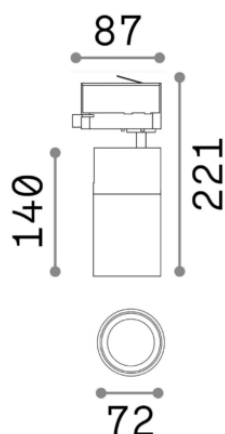

Общая информация

Технический свет - Прожекторы и треки

Ean	8021696249650
Пункт	QUICK 21W CRI80 30° 3000K 1-10V WH
Установка	Прожекторы и треки
Гарантия	5 years
Общий вес	0.94 kg
Объем	0.003828 m ³

Техническая информация