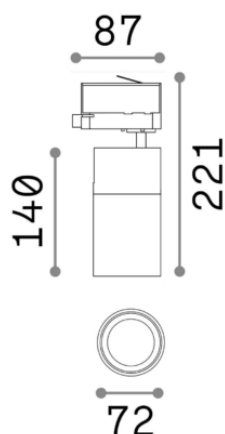

Общая информация

Технический свет - Прожекторы и треки

Ean	8021696222578
Пункт	QUICK 15W CRI90 30° 4000K ON-OFF WH
Установка	Прожекторы и треки
Гарантия	5 years
Общий вес	0.94 kg
Объем	0.003038 м³

Техническая информация