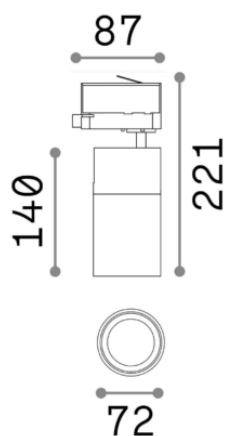

Общая информация

Технический свет - Прожекторы и треки

Ean	8021696222530
Пункт	QUICK 15W CRI80 30° 4000K ON-OFF WH
Установка	Прожекторы и треки
Гарантия	5 years
Общий вес	0.94 kg
Объем	0.003038 м³

Техническая информация