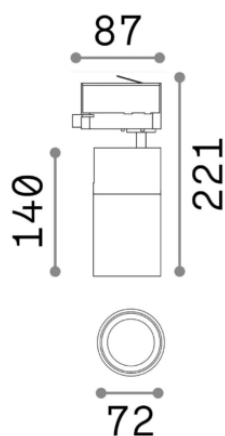

Общая информация

Технический свет - Прожекторы и треки

Ean	8021696246437
Пункт	QUICK 15W CRI80 30° 3000K DALI BK
Установка	Прожекторы и треки
Гарантия	5 years
Общий вес	0.94 kg
Объем	0.003828 m ³

Техническая информация