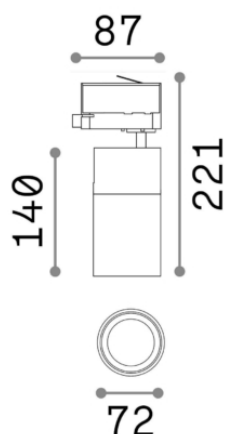

## Технический свет - Прожекторы и треки

<b>Ean</b>	8021696249643
<b>Пункт</b>	QUICK 15W CRI80 30° 3000K 1-10V WH
<b>Установка</b>	Прожекторы и треки
<b>Гарантия</b>	5 years
<b>Общий вес</b>	0.94 kg
<b>Объем</b>	0.003828 m <sup>3</sup>