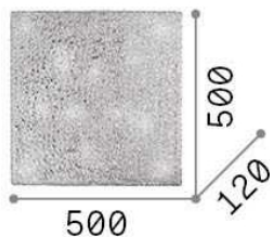

Общая информация

DECORATIVO - Потолок

Еап	8021696031668
Пункт	QUADRO PL8
Установка	Потолок
Гарантия	5 years
Общий вес	8.9 kg
Объем	0.056448 м ³

Техническая информация

Вес нетто	6.84 kg
Класс изоляции	I
Индекс защиты	IP20
Рабочая Температура	0° ~ +40 °C
Dimmer	Non-dimmable
Выходная мощность	220-240
Источник питания	Not required