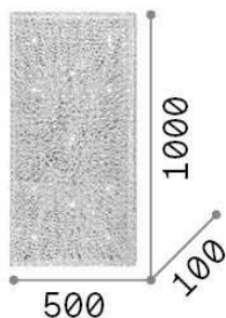

Общая информация

DECORATIVO - Потолок

Еап	8021696036045
Пункт	QUADRO PL11
Установка	Потолок
Гарантия	5 years
Общий вес	12.88 kg
Объем	0.109725 m ³

Техническая информация

Вес нетто	9.9 kg
Класс изоляции	I
Индекс защиты	IP20
Рабочая Температура	0° ~ +40 °C
Dimmer	Non-dimmable
Выходная мощность	220-240
Источник питания	Not required