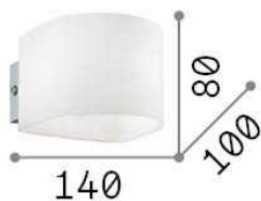

Общая информация

DECORATIVO - Аппликация

Ean	8021696035185
Пункт	PUZZLE AP1
Установка	Аппликация
Гарантия	5 years
Общий вес	0.68 kg
Объем	0.006125 m ³

Техническая информация

Вес нетто	0.52 kg
Класс изоляции	I
Индекс защиты	IP20
Рабочая Температура	0° ~ +40 °C
Dimmer	Non-dimmable
Выходная мощность	220-240 V AC
Источник питания	Not required