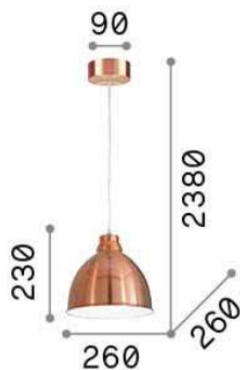

Общая информация

DECORATIVO - Люстры

Ean	8021696003399
Пункт	PROVENCE SP6
Установка	Люстры
Гарантия	5 years
Общий вес	4.5 kg
Объем	0.069972 m ³

Техническая информация

Вес нетто	3.1 kg
Класс изоляции	I
Индекс защиты	IP20
Рабочая Температура	0° ~ +40 °C
Dimmer	Non-dimmable
Выходная мощность	220-240 V AC
Источник питания	Not required

Информация об источнике

Интегрированный источник	Light bulb (not included)
Сменный источник	YES
Власть	E14 max 6 x 40W
Выбросы	Diffuse
Максимальное потребление	-
Рекомендовать лампочку	E14 OLIVA 4W 3000K CRI80 TRASP