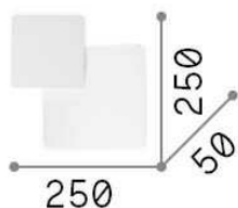

Общая информация

DECORATIVO - Аппликация

Еап	8021696259352
Пункт	POUCHE AP SQUARE
Установка	Аппликация
Гарантия	5 years
Общий вес	1.72 kg
Объем	0.006728 m ³

Техническая информация

Вес нетто	1.44 kg
Класс изоляции	I
Индекс защиты	IP20
Рабочая Температура	0° ~ +40 °C
Dimmer	Non-dimmable, On-Off
Выходная мощность	220-240 V AC 50/60 Hz
Источник питания	In-built, included YES (by qualified operators only), electronic