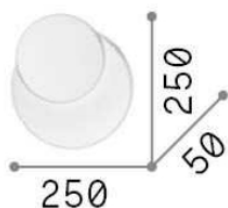

Информация об источнике

Интегрированный источник	Integrated LED module
Сменный источник	YES (by qualified operators only)
Власть	LED 14W
Выборы	Diffuse
Максимальное потребление	max 14 W
Функции LED	LED SMD
ССТ	3000 K
Продолжительность LED (t. 25°C)	20000 h
CRI	> 80
SDCM	3
Световой поток луча	1300 lm
Полезный световой поток	1040 lm
Резервная мощность	< 0.50