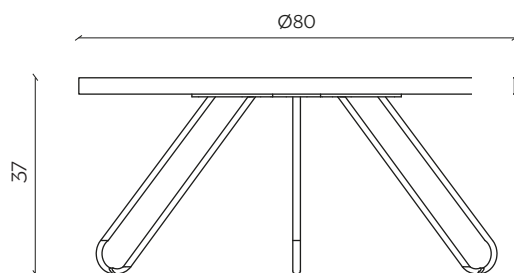

# PORCINO

by Miniforms Lab

Ogni Porcino è unico; il piano è ottenuto con un tranciato tagliato trasversalmente che rende ogni pezzo irripetibile per dimensioni e venature. È un tavolino eclettico che affianca poltrone, divani e letti, evocando i sapori del bosco.

Every Porcino is unique; the top is made from a horizontal slice of wood, which makes every piece unrepeatable in terms of size and grain. This eclectic coffee table can be matched with armchairs, sofas and beds, evoking a forest-like atmosphere.

## DIMENSIONI | DIMENSIONS

lunghezza | width: 80 cm  
larghezza | depth: 80 cm  
altezza | height: 37 cm

lunghezza | width: 60,3 cm  
larghezza | depth: 60,3 cm  
altezza | height: 56 cm