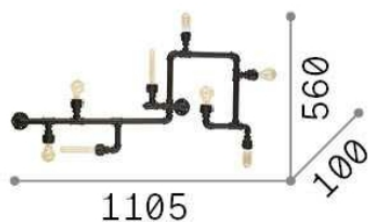

Общая информация

DECORATIVO - Потолок

Еап	8021696136714
Пункт	PLUMBER PL8 NERO
Установка	Потолок
Гарантия	5 years
Общий вес	7.61 kg
Объем	0.107648 m ³

Техническая информация

Вес нетто	5.57 kg
Класс изоляции	I
Индекс защиты	IP20
Рабочая Температура	0° ~ +40 °C
Dimmer	Non-dimmable
Выходная мощность	220-240
Источник питания	Not required

Информация об источнике

Интегрированный источник	Light bulb (not included)
Сменный источник	YES
Власть	E27 max 8 x 42W
Выбросы	Diffuse
Максимальное потребление	-
Рекомендовать лампочку	E27 VINTAGE 04W GOCCIA AMBRA 2200K