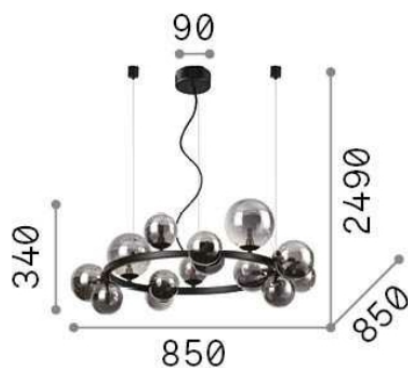

Общая информация

DECORATIVO - Люстры

Ean	8021696271385
Пункт	PERLAGE SP14 NERO
Гарантия	5 years
Общий вес	5.4 kg
Объем	0.114009 м³

Техническая информация

Вес нетто	3.4 kg
Класс изоляции	II
Индекс защиты	IP20
Рабочая Температура	0° ~ +40 °C
Dimmer	Non-dimmable
Выходная мощность	220-240 V AC
Источник питания	Not required

Информация об источнике

Интегрированный источник	Light bulb (included)
Сменный источник	YES
Власть	G9 max 14 x 15W
Выбросы	Diffuse
Максимальное потребление	-
ССТ	3000 K
Лампа в комплекте	EAN 8021696209043