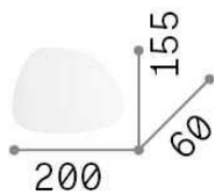

Общая информация

DECORATIVO - Аппликация

Ean	8021696257235
Пункт	PEGGY AP 10W
Установка	Аппликация
Гарантия	5 years
Общий вес	0.8 kg
Объем	0.002979 m ³

Техническая информация

Вес нетто	0.52 kg
Класс изоляции	I
Индекс защиты	IP20
Рабочая Температура	0° ~ +40 °C
Dimmer	Non-dimmable, On-Off
Выходная мощность	220-240 V AC 50/60 Hz
Источник питания	In-built, included
	YES (by qualified operators only), electronic

Информация об источнике

Интегрированный источник	Integrated LED module
Сменный источник	YES (by qualified operators only)
Власть	LED 10,5W
Выбросы	Indirect
Максимальное потребление	max 10,5 W
Функции LED	LED SMD BRIDGELUX
ССТ	3000 K
Продолжительность LED (t. 25°c)	50000 h
CRI	> 90
SDCM	3
Световой поток луча	1080 lm
Полезный световой поток	500 lm
Резервная мощность	< 0.50