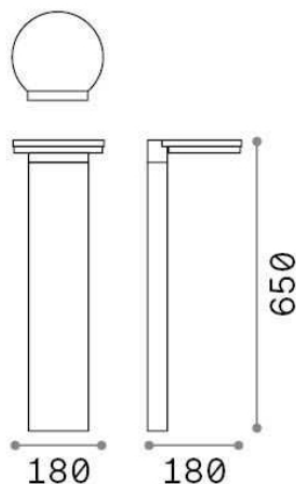

Общая информация

Экстерьер - Торшеры

Еап	8021696285542
Пункт	PATH PT ROUND 3000K
Установка	Торшеры
Гарантия	5 years
Общий вес	2.39 kg
Объем	0.023826 m ³

Техническая информация

Вес нетто	1.9 kg
Класс изоляции	I
Индекс защиты	IP65
Рабочая Температура	-15° ~ +45 °C
Dimmer	Non-dimmable, On-Off
Выходная мощность	220-240 V AC 50/60 Hz
Источник питания	In-built, included YES (by qualified operators only), electronic
Сопротивление нагрузки	IK08

Информация об источнике

Интегрированный источник	Integrated LED module
Сменный источник	-
Власть	LED 10W
Выбросы	Direct
Максимальное потребление	max 10 W
Функции LED	LED SMD
ССТ	3000 K
Продолжительность LED (t. 25°c)	20000 h
CRI	> 80
SDCM	3
Угол светового луча	105°
Световой поток луча	1200 lm
Полезный световой поток	950 lm
Резервная мощность	< 0.50