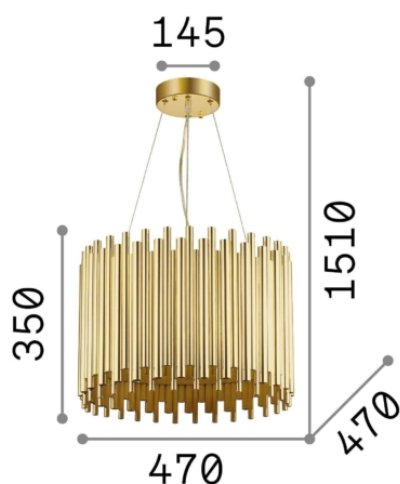

Общая информация

DECORATIVO - Люстры

Ean	8021696208817
Пункт	PAN SP5
Гарантия	5 years
Общий вес	15.8 kg
Объем	0.13552 m ³

Техническая информация

Вес нетто	13.92 kg
Класс изоляции	I
Индекс защиты	IP20
Рабочая Температура	0° ~ +40 °C
Dimmer	Non-dimmable
Выходная мощность	220-240 V AC 50/60 Hz
Источник питания	Not required

Информация об источнике

Интегрированный источник	Light bulb (not included)
Сменный источник	YES
Власть	E27 max 5 x 60W
Выборы	Direct + Indirect
Максимальное потребление	-
Рекомендовать лампочку	E27 08W GOCCIA TRASP 3000K