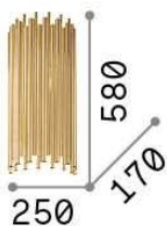

Общая информация

DECORATIVO - Аппликация

Еап	8021696208794
Пункт	PAN AP2
Установка	Аппликация
Гарантия	5 years
Общий вес	7.12 kg
Объем	0.046113 m ³

Техническая информация

Вес нетто	6.34 kg
Класс изоляции	I
Индекс защиты	IP20
Рабочая Температура	0° ~ +40 °C
Dimmer	Non-dimmable
Выходная мощность	220-240 V AC 50/60 Hz
Источник питания	Not required

Информация об источнике

Интегрированный источник	Light bulb (not included)
Сменный источник	YES
Власть	E14 max 2 x 40W
Выбросы	Indirect
Максимальное потребление	-
Рекомендовать лампочку	E14 OLIVA 4W 3000K CRI80 TRASP