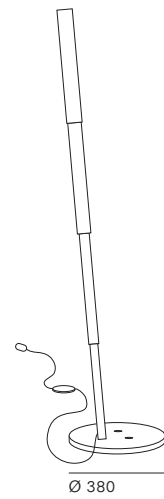

Ha dell'incredibile la capacità di estensione di Micro Telescopic la lampada disegnata da Jean Nouvel. E' sufficiente un semplice tocco, per attivare il meccanismo di apertura che consente il suo sviluppo fino a due metri e venti. Si può liberamente scegliere il livello di estensione della lampada. Micro Telescopic è disponibile nei colori bianco opaco, nickel e nero opaco. La sospensione è disponibile con tre o quattro moduli telescopici. La versione da terra costituita da quattro elementi è dotata di una base che permette di alloggiare fino a cinque lampade.

The extension range of the new lamp Micro Telescopic, designed by Jean Nouvel, is incredible. Just a simple touch activates the opening mechanism and the lamp can be extended to the desired length, up to two metres and twenty. Everyone can enjoy and continually reinvent the atmospheres of light that can be produced by varying the different heights. Micro Telescopic is available in matt white, nickel and matt black. The suspended version is available with 3 or 4 telescopic modules. The floor version, made up of 4 elements, is equipped with a base that allows you to place up to 5 lamps.

A

B

C

Prodotto Product	Tipologia Type	Lampadine consigliate Suggested light bulbs	Attacco Socket	Volt
Micro Telescopic A B	Sospensione Pendant	• 1 Led max 9 W	GU 10	220 / 240
		• 1 Led max 9 W	GU 10	110 / 120
Micro Telescopic C	Terra Floor	• 1 Led max 9 W	GU 10	220 / 240
		• 1 Led max 9 W	GU 10	110 / 120

Struttura
Frame

1 Alluminio verniciato bianco / White lacquered aluminium
2 Alluminio verniciato nero / Black lacquered aluminium
3 Nichel / Nickel