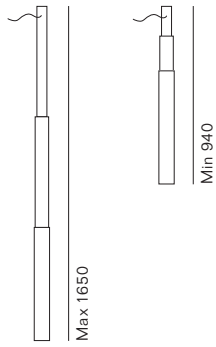

Ha dell'incredibile la capacità di estensione di Micro Telescopic la lampada disegnata da Jean Nouvel. E' sufficiente un semplice tocco, per attivare il meccanismo di apertura che consente il suo sviluppo fino a due metri e venti. Si può liberamente scegliere il livello di estensione della lampada. Micro Telescopic è disponibile nei colori bianco opaco, nickel e nero opaco. La sospensione è disponibile con tre o quattro moduli telescopici. La versione da terra costituita da quattro elementi è dotata di una base che permette di alloggiare fino a cinque lampade.

The extension range of the new lamp Micro Telescopic, designed by Jean Nouvel, is incredible. Just a simple touch activates the opening mechanism and the lamp can be extended to the desired length, up to two metres and twenty. Everyone can enjoy and continually reinvent the atmospheres of light that can be produced by varying the different heights. Micro Telescopic is available in matt white, nickel and matt black. The suspended version is available with 3 or 4 telescopic modules. The floor version, made up of 4 elements, is equipped with a base that allows you to place up to 5 lamps.

A

B

C

Prodotto Product	Tipologia Type	Lampadine consigliate Suggested light bulbs	Attacco Socket	Volt
Micro Telescopic A B	Sospensione Pendant	• 1 Led max 9 W	GU 10	220 / 240
		• 1 Led max 9 W	GU 10	110 / 120
Micro Telescopic C	Terra Floor	• 1 Led max 9 W	GU 10	220 / 240
		• 1 Led max 9 W	GU 10	110 / 120

Struttura
Frame

1 Alluminio verniciato bianco / White lacquered aluminium
2 Alluminio verniciato nero / Black lacquered aluminium
3 Nichel / Nickel