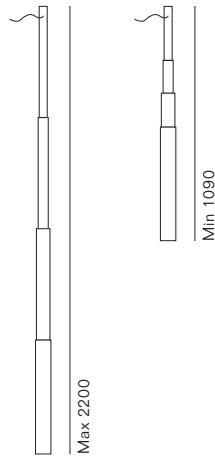

Ha dell'incredibile la capacità di estensione di Micro Telescopic la lampada disegnata da Jean Nouvel. E' sufficiente un semplice tocco, per attivare il meccanismo di apertura che consente il suo sviluppo fino a due metri e venti. Si può liberamente scegliere il livello di estensione della lampada. Micro Telescopic è disponibile nei colori bianco opaco, nickel e nero opaco. La sospensione è disponibile con tre o quattro moduli telescopici. La versione da terra costituita da quattro elementi è dotata di una base che permette di alloggiare fino a cinque lampade.

The extension range of the new lamp Micro Telescopic, designed by Jean Nouvel, is incredible. Just a simple touch activates the opening mechanism and the lamp can be extended to the desired length, up to two metres and twenty. Everyone can enjoy and continually reinvent the atmospheres of light that can be produced by varying the different heights. Micro Telescopic is available in matt white, nickel and matt black. The suspended version is available with 3 or 4 telescopic modules. The floor version, made up of 4 elements, is equipped with a base that allows you to place up to 5 lamps.

A

B

C

Prodotto Product	Tipologia Type	Lampadine consigliate Suggested light bulbs	Attacco Socket	Volt
Micro Telescopic A B	Sospensione Pendant	• 1 Led max 9 W	GU 10	220 / 240
		• 1 Led max 9 W	GU 10	110 / 120
Micro Telescopic C	Terra Floor	• 1 Led max 9 W	GU 10	220 / 240
		• 1 Led max 9 W	GU 10	110 / 120

Struttura
Frame

1 Alluminio verniciato bianco / White lacquered aluminium
2 Alluminio verniciato nero / Black lacquered aluminium
3 Nichel / Nickel