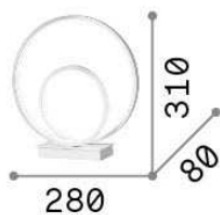

Общая информация

DECORATIVO - Торшеры

Ean	8021696269474
Пункт	OZ TL ON-OFF BIANCO
Установка	Торшеры
Гарантия	5 years
Общий вес	1.27 kg
Объем	0.0096 m ³

Техническая информация

Вес нетто	0.89 kg
Класс изоляции	II
Индекс защиты	IP20
Рабочая Температура	0° ~ +40 °C
Dimmer	Non-dimmable, On-Off
Выходная мощность	220-240 V AC 50/60 Hz
Источник питания	In-built, included YES, electronic

Информация об источнике

Интегрированный источник	Integrated LED module
Сменный источник	NO
Власть	LED 23W
Выборы	Diffuse
Максимальное потребление	max 23 W
Функции LED	LED SMD
ССТ	3000 K
Продолжительность LED (t. 25°c)	30000 h
CRI	> 80
Угол светового луча	120°
Световой поток луча	2300 lm
Полезный световой поток	1100 lm
Резервная мощность	< 0.50