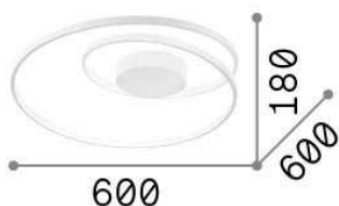

Общая информация

DECORATIVO - Потолок

Ean	8021696253688
Пункт	OZ PL ON-OFF BIANCO
Установка	Потолок
Гарантия	5 years
Общий вес	3.06 kg
Объем	0.06762 m ³

Техническая информация

Вес нетто	2.01 kg
Класс изоляции	I
Индекс защиты	IP20
Рабочая Температура	0° ~ +40 °C
Dimmer	Non-dimmable, On-Off
Выходная мощность	220-240 V AC 50/60 Hz
Источник питания	In-built, included YES (by qualified operators only), electronic

Информация об источнике

Интегрированный источник	Integrated LED module
Сменный источник	NO
Власть	LED 48W
Выбросы	Diffuse
Максимальное потребление	max 48 W
Функции LED	LED SMD
ССТ	3000 K
Продолжительность LED (t. 25°c)	30000 h
CRI	> 80
Угол светового луча	120°
Световой поток луча	5200 lm
Полезный световой поток	2120 lm
Фотобиологический риск	1
Резервная мощность	< 0.50