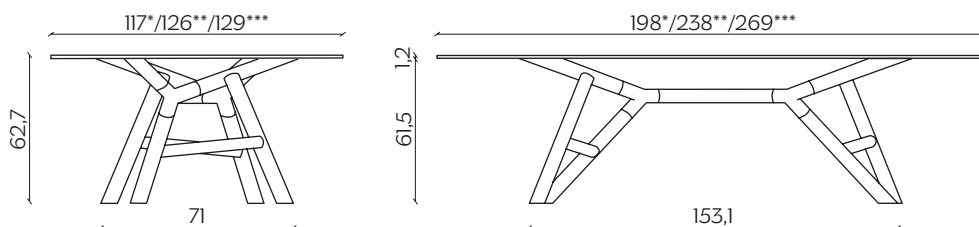

OTTO

by Paolo Cappello

Otto è un gesto rapido, un disegno dove le linee si intersecano veloci per creare architetture asimmetriche su un tavolo che è ormai una nostra icona.

Otto is a quick gesture, a drawing where the lines quickly intersect to create asymmetric architectures on a table that is now one of our icons.

DIMENSIONI | DIMENSIONS

*lunghezza | width: 198 cm
larghezza | depth: 117 cm
altezza | height: 62,7 cm

**lunghezza | width: 238 cm
larghezza | depth: 126 cm
altezza | height: 62,7 cm

***lunghezza | width: 269 cm
larghezza | depth: 129 cm
altezza | height: 62,7 cm