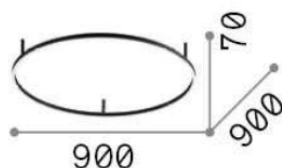

Общая информация

DECORATIVO - Потолок

Еап	8021696266015
Пункт	ORACLE SLIM PL D090 ROUND 3000K ON-OFF WH
Установка	Потолок
Гарантия	5 years
Общий вес	4.8 kg
Объем	0.124456 м³

Техническая информация

Вес нетто	1.7 kg
Класс изоляции	II
Индекс защиты	IP20
Рабочая Температура	0° ~ +40 °C
Dimmer	Non-dimmable, On-Off
Выходная мощность	220-240 V AC 50/60 Hz
Источник питания	In-built, included YES (by qualified operators only), electronic

Информация об источнике

Интегрированный источник	Integrated LED module
Сменный источник	NO
Власть	LED 55W
Выборы	Direct
Максимальное потребление	max 55 W
Функции LED	LED SMD
ССТ	3000 K
Продолжительность LED (t. 25°c)	20000 h
CRI	> 80
SDCM	3
Угол светового луча	115°
Световой поток луча	5300 lm
Полезный световой поток	3150 lm
Резервная мощность	< 0.50