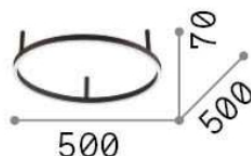

Общая информация

DECORATIVO - Потолок

Еап	8021696265971
Пункт	ORACLE SLIM PL D050 ROUND 3000K ON-OFF WH
Установка	Потолок
Гарантия	5 years
Общий вес	2.32 kg
Объем	0.045486 м³

Техническая информация

Вес нетто	1.24 kg
Класс изоляции	II
Индекс защиты	IP20
Рабочая Температура	0° ~ +40 °C
Dimmer	Non-dimmable, On-Off
Выходная мощность	220-240 V AC 50/60 Hz
Источник питания	In-built, included YES (by qualified operators only), electronic

Информация об источнике

Интегрированный источник	Integrated LED module
Сменный источник	NO
Власть	LED 32W
Выборы	Direct
Максимальное потребление	max 32 W
Функции LED	LED SMD
ССТ	3000 K
Продолжительность LED (t. 25°c)	20000 h
CRI	> 80
SDCM	3
Угол светового луча	115°
Световой поток луча	3150 lm
Полезный световой поток	1870 lm
Резервная мощность	< 0.50