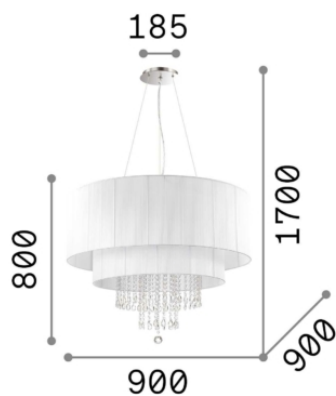

Общая информация

DECORATIVO - Люстры

Ean	8021696165011
Пункт	OPERA SP10
Установка	Люстры
Гарантия	5 years
Общий вес	9.63 kg
Объем	0.332196 m ³

Техническая информация

Вес нетто	7.34 kg
Класс изоляции	I
Индекс защиты	IP20
Рабочая Температура	0° ~ +40 °C
Dimmer	Non-dimmable
Выходная мощность	220-240 V AC 50/60 Hz
Источник питания	Not required

Информация об источнике

Интегрированный источник	Light bulb (not included)
Сменный источник	YES
Власть	E27 max 10 x 60W
Выбросы	Diffuse
Максимальное потребление	-
Рекомендовать лампочку	E27 GOCCIA 08W 3000K CRI80 BIANCO