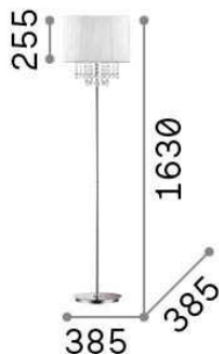

## DECORATIVO - Торшеры

Еап	8021696068275
Пункт	OPERA PT1
Установка	Торшеры
Гарантия	5 years
Общий вес	6.9 kg
Объем	-