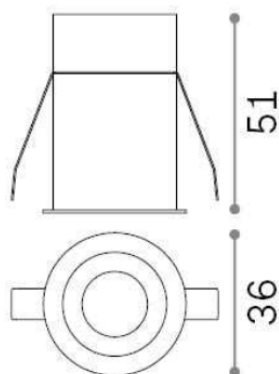

Общая информация

Технический свет - Встраиваемые

Еап	8021696274782
Пункт	ONE 3W D3,6
Установка	Встраиваемые
Гарантия	5 years
Общий вес	0.21 kg
Объем	0.000315 m ³

Техническая информация

Вес нетто	0.1 kg
Класс изоляции	II
Индекс защиты	IP20
Рабочая Температура	0° ~ +40 °C
Dimmer	Non-dimmable, On-Off
Выходная мощность	220-240 V AC 50/60 Hz
Источник питания	Separate, included YES (by qualified operators only), electronic
Утопленные характеристики	Ø 35 - h. ≥ 30 , 2-10

Информация об источнике

Интегрированный источник	Integrated LED module
Сменный источник	Replaceable (by qualified operators only)
Власть	LED 3W
Выбросы	Direct
Максимальное потребление	max 3 W
Функции LED	LED SMD
ССТ	3000 K
Продолжительность LED (t. 25°c)	30000 h
CRI	> 90
SDCM	5
Угол светового луча	23°
Световой поток луча	270 lm
Полезный световой поток	180 lm