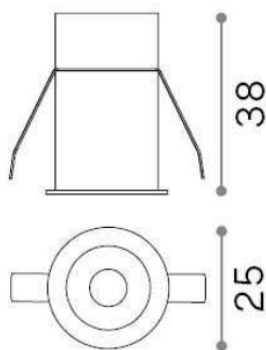

Общая информация

Технический свет - Встраиваемые

Еап	8021696274775
Пункт	ONE 2W D2,5
Установка	Встраиваемые
Гарантия	5 years
Общий вес	0.09 kg
Объем	6e-05 m³

Техническая информация

Вес нетто	0.07 kg
Класс изоляции	II
Индекс защиты	IP20
Рабочая Температура	0° ~ +40 °C
Dimmer	Non-dimmable, On-Off
Выходная мощность	220-240 V AC 50/60 Hz
Источник питания	Separate, included YES (by qualified operators only), electronic
Утопленные характеристики	Ø 25 - h. ≥ 30 , 2-10

Информация об источнике

Интегрированный источник	Integrated LED module
Сменный источник	Replaceable (by qualified operators only)
Власть	LED 2W
Выбросы	Direct
Максимальное потребление	max 2 W
Функции LED	LED SMD
ССТ	3000 K
Продолжительность LED (t. 25°c)	30000 h
CRI	> 90
SDCM	5
Угол светового луча	30°
Световой поток луча	130 lm
Полезный световой поток	70 lm