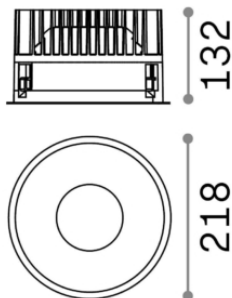

Общая информация

Технический свет - Встраиваемые

Еап	8021696266602
Пункт	OFF FI 42W 4000K BK
Установка	Встраиваемые
Гарантия	5 years
Общий вес	2.08 kg
Объем	0.009396 m ³

Техническая информация

Вес нетто	1.85 kg
Класс изоляции	II
Индекс защиты	IP20
Рабочая Температура	0° ~ +40 °C
Dimmer	Non-dimmable, On-Off
Выходная мощность	220-240 V AC 50/60 Hz
Источник питания	Separate, included YES (by qualified operators only), electronic, tridonic
Утопленные характеристики	∅ 195 - h. ≥ 180 , 1-25
Индекс защиты передней части	IP54