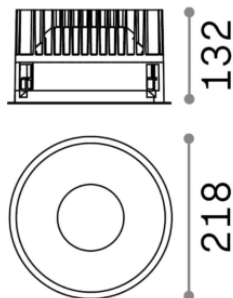

Общая информация

Технический свет - Встраиваемые

Еап	8021696266596
Пункт	OFF FI 42W 3000K BK
Установка	Встраиваемые
Гарантия	5 years
Общий вес	2.08 kg
Объем	0.009396 m ³

Техническая информация

Вес нетто	1.85 kg
Класс изоляции	II
Индекс защиты	IP20
Рабочая Температура	0° ~ +40 °C
Dimmer	Non-dimmable, On-Off
Выходная мощность	220-240 V AC 50/60 Hz
Источник питания	Separate, included YES (by qualified operators only), electronic, tridonic
Утопленные характеристики	Ø 195 - h. ≥ 180 , 1-25
Индекс защиты передней части	IP54