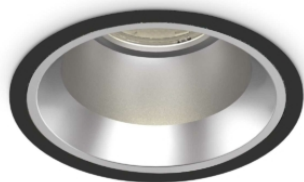

Общая информация

Технический свет - Встраиваемые

Еап	8021696266589
Пункт	OFF FI 28W 4000K BK
Установка	Встраиваемые
Гарантия	5 years
Общий вес	1.13 kg
Объем	0.004468 m ³

Техническая информация

Вес нетто	0.99 kg
Класс изоляции	II
Индекс защиты	IP20
Рабочая Температура	0° ~ +40 °C
Dimmer	Non-dimmable, On-Off
Выходная мощность	220-240 V AC 50/60 Hz
Источник питания	Separate, included YES (by qualified operators only), electronic, tridonic
Утопленные характеристики	Ø 150 - h. ≥ 150 , 1-25
Индекс защиты передней части	IP54

Информация об источнике

Интегрированный источник	Integrated LED module
Сменный источник	Replaceable (by qualified operators only)
Власть	28W
Выбросы	Direct
Максимальное потребление	max 28 W
Функции LED	LED COB CITIZEN
ССТ	4000 K
Продолжительность LED (t. 25°c)	50000 h
CRI	> 90
SDCM	3
Угол светового луча	60°
UGR Максимум	< 19
Световой поток луча	3150 lm

Полезный световой поток 2490 lm

Резервная мощность < 0.50