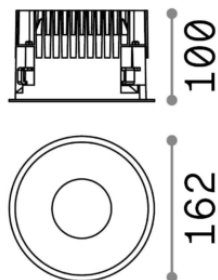

Общая информация

Технический свет - Встраиваемые

Еап	8021696266589
Пункт	OFF FI 28W 4000K BK
Установка	Встраиваемые
Гарантия	5 years
Общий вес	1.13 kg
Объем	0.004468 m ³

Техническая информация

Вес нетто	0.99 kg
Класс изоляции	II
Индекс защиты	IP20
Рабочая Температура	0° ~ +40 °C
Dimmer	Non-dimmable, On-Off
Выходная мощность	220-240 V AC 50/60 Hz
Источник питания	Separate, included YES (by qualified operators only), electronic, tridonic
Утопленные характеристики	Ø 150 - h. ≥ 150 , 1-25
Индекс защиты передней части	IP54