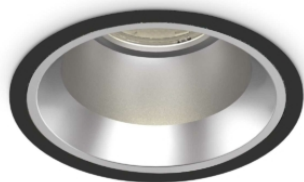

## Технический свет - Встраиваемые

<b>Еап</b>	8021696266572
<b>Пункт</b>	OFF FI 28W 3000K BK
<b>Установка</b>	Встраиваемые
<b>Гарантия</b>	5 years
<b>Общий вес</b>	1.13 kg
<b>Объем</b>	0.004468 m <sup>3</sup>

## Информация об источнике

<b>Интегрированный источник</b>	Integrated LED module
<b>Сменный источник</b>	Replaceable (by qualified operators only)
<b>Власть</b>	28W
<b>Выбросы</b>	Direct
<b>Максимальное потребление</b>	max 28 W
<b>Функции LED</b>	LED COB CITIZEN
<b>ССТ</b>	3000 K
<b>Продолжительность LED (t. 25°c)</b>	50000 h
<b>CRI</b>	> 90
<b>SDCM</b>	3
<b>Угол светового луча</b>	60°
<b>UGR Максимум</b>	< 19
<b>Световой поток луча</b>	2900 lm