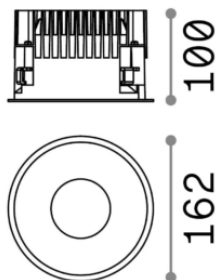

## Технический свет - Встраиваемые

<b>Еап</b>	8021696266572
<b>Пункт</b>	OFF FI 28W 3000K BK
<b>Установка</b>	Встраиваемые
<b>Гарантия</b>	5 years
<b>Общий вес</b>	1.13 kg
<b>Объем</b>	0.004468 m <sup>3</sup>