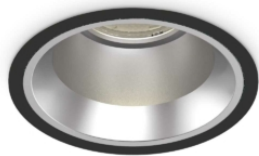

Общая информация

Технический свет - Встраиваемые

Еап	8021696266565
Пункт	OFF FI 15W 4000K BK
Установка	Встраиваемые
Гарантия	5 years
Общий вес	0.57 kg
Объем	0.002052 m ³

Техническая информация

Вес нетто	0.46 kg
Класс изоляции	II
Индекс защиты	IP20
Рабочая Температура	0° ~ +40 °C
Dimmer	Non-dimmable, On-Off
Выходная мощность	220-240 V AC 50/60 Hz
Источник питания	Separate, included YES (by qualified operators only), electronic, tridonic
Утопленные характеристики	Ø 100 - h. ≥ 130 , 1-25
Индекс защиты передней части	IP54

Информация об источнике

Интегрированный источник	Integrated LED module
Сменный источник	Replaceable (by qualified operators only)
Власть	15W
Выбросы	Direct
Максимальное потребление	max 15 W
Функции LED	LED COB CITIZEN
ССТ	4000 K
Продолжительность LED (t. 25°c)	50000 h
CRI	> 90
SDCM	3
Угол светового луча	50°
UGR Максимум	< 19
Световой поток луча	1450 lm

Полезный световой поток 1155 lm

Резервная мощность < 0.50