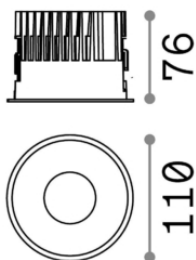

Общая информация

Технический свет - Встраиваемые

Еап	8021696266565
Пункт	OFF FI 15W 4000K BK
Установка	Встраиваемые
Гарантия	5 years
Общий вес	0.57 kg
Объем	0.002052 m ³

Техническая информация

Вес нетто	0.46 kg
Класс изоляции	II
Индекс защиты	IP20
Рабочая Температура	0° ~ +40 °C
Dimmer	Non-dimmable, On-Off
Выходная мощность	220-240 V AC 50/60 Hz
Источник питания	Separate, included YES (by qualified operators only), electronic, tridonic
Утопленные характеристики	Ø 100 - h. ≥ 130 , 1-25
Индекс защиты передней части	IP54

Полезный световой поток 1155 lm

Резервная мощность < 0.50