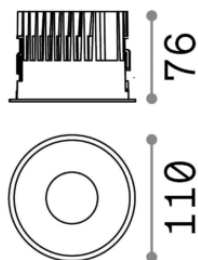

## Технический свет - Встраиваемые

<b>Еап</b>	8021696266558
<b>Пункт</b>	OFF FI 15W 3000K BK
<b>Установка</b>	Встраиваемые
<b>Гарантия</b>	5 years
<b>Общий вес</b>	0.57 kg
<b>Объем</b>	0.002052 m <sup>3</sup>