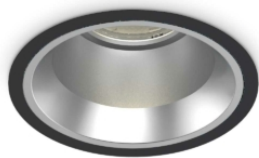

## Технический свет - Встраиваемые

<b>Еап</b>	8021696266558
<b>Пункт</b>	OFF FI 15W 3000K BK
<b>Установка</b>	Встраиваемые
<b>Гарантия</b>	5 years
<b>Общий вес</b>	0.57 kg
<b>Объем</b>	0.002052 m <sup>3</sup>

## Информация об источнике

<b>Интегрированный источник</b>	Integrated LED module
<b>Сменный источник</b>	Replaceable (by qualified operators only)
<b>Власть</b>	15W
<b>Выбросы</b>	Direct
<b>Максимальное потребление</b>	max 15 W
<b>Функции LED</b>	LED COB CITIZEN
<b>ССТ</b>	3000 K
<b>Продолжительность LED (t. 25°c)</b>	50000 h
<b>CRI</b>	> 90
<b>SDCM</b>	3
<b>Угол светового луча</b>	50°
<b>UGR Максимум</b>	< 19
<b>Световой поток луча</b>	1350 lm