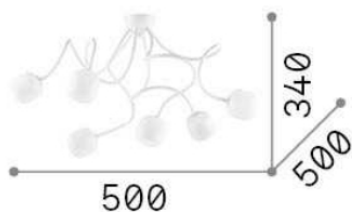

Общая информация

DECORATIVO - Потолок

Ean	8021696174921
Пункт	OCTOPUS PL6 BIANCO
Установка	Потолок
Гарантия	5 years
Общий вес	3.76 kg
Объем	0.039032 m ³

Техническая информация

Вес нетто	3 kg
Класс изоляции	I
Индекс защиты	IP20
Рабочая Температура	0° ~ +40 °C
Dimmer	Non-dimmable
Выходная мощность	220-240 V AC 50/60 Hz
Источник питания	Not required

Информация об источнике

Интегрированный источник	Light bulb (included)
Сменный источник	YES
Власть	G9 max 6 x 28W
Выбросы	Diffuse
Максимальное потребление	-
Лампа в комплекте	EAN 8021696209043