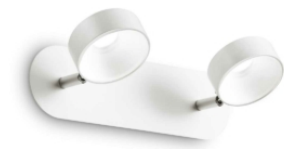

Общая информация

DECORATIVO - Аппликация

Ean	8021696196695
Пункт	OBY AP2
Установка	Аппликация
Гарантия	5 years
Общий вес	0.71 kg
Объем	0.003 m ³

Техническая информация

Вес нетто	0.62 kg
Класс изоляции	I
Индекс защиты	IP20
Рабочая Температура	0° ~ +40 °C
Dimmer	Non-dimmable, On-Off
Выходная мощность	220-240 V AC 50 Hz
Источник питания	In-built, included
Регулируемость	YES
	YES (by qualified operators only), electronic

Информация об источнике

Интегрированный источник	Integrated LED module
Сменный источник	NO
Власть	LED 12W
Выборы	Direct
Максимальное потребление	max 12 W
Функции LED	LED SMD
ССТ	3000 K
Продолжительность LED (t. 25°c)	20000 h
CRI	> 80
Световой поток луча	1400 lm
Полезный световой поток	720 lm
Резервная мощность	< 0.50