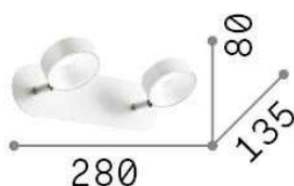

Общая информация

DECORATIVO - Аппликация

Ean	8021696196695
Пункт	OBY AP2
Установка	Аппликация
Гарантия	5 years
Общий вес	0.71 kg
Объем	0.003 m ³

Техническая информация

Вес нетто	0.62 kg
Класс изоляции	I
Индекс защиты	IP20
Рабочая Температура	0° ~ +40 °C
Dimmer	Non-dimmable, On-Off
Выходная мощность	220-240 V AC 50 Hz
Источник питания	In-built, included
Регулируемость	YES
	YES (by qualified operators only), electronic

Информация об источнике

Интегрированный источник	Integrated LED module
Сменный источник	NO
Власть	LED 12W
Выборы	Direct
Максимальное потребление	max 12 W
Функции LED	LED SMD
ССТ	3000 K
Продолжительность LED (t. 25°c)	20000 h
CRI	> 80
Световой поток луча	1400 lm
Полезный световой поток	720 lm
Резервная мощность	< 0.50