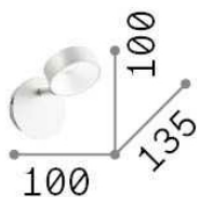

Общая информация

DECORATIVO - Аппликация

Еап	8021696196688
Пункт	OBY AP1
Установка	Аппликация
Гарантия	5 years
Общий вес	0.38 kg
Объем	0.001964 m ³

Техническая информация

Вес нетто	0.31 kg
Класс изоляции	I
Индекс защиты	IP20
Рабочая Температура	0° ~ +40 °C
Dimmer	Non-dimmable, On-Off
Выходная мощность	220-240 V AC 50 Hz
Источник питания	In-built, included
	YES (by qualified operators only), electronic
Регулируемость	YES

Информация об источнике

Интегрированный источник	Integrated LED module
Сменный источник	NO
Власть	LED 6W
Выборы	Direct
Максимальное потребление	max 6 W
Функции LED	LED SMD
ССТ	3000 K
Продолжительность LED (t. 25°c)	20000 h
CRI	> 80
Световой поток луча	700 lm
Полезный световой поток	360 lm
Резервная мощность	< 0.50