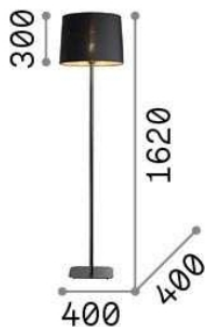

Общая информация

DECORATIVO - Торшеры

Еап	8021696161716
Пункт	NORDIK PT1
Установка	Торшеры
Гарантия	5 years
Общий вес	5.55 kg
Объем	-

Техническая информация

Вес нетто	3.62 kg
Класс изоляции	II
Индекс защиты	IP20
Рабочая Температура	0° ~ +40 °C
Dimmer	Non-dimmable
Выходная мощность	220-240 V AC 50/60 Hz
Источник питания	Not required

Информация об источнике

Интегрированный источник	Light bulb (not included)
Сменный источник	YES
Власть	E27 max 1 x 60W
Выбросы	Direct + Indirect
Максимальное потребление	-
Рекомендовать лампочку	E27 GLOBO D125 08W 3000K CRI80 TRASP