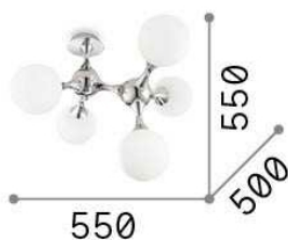

## DECORATIVO - Потолок

<b>Ean</b>	8021696241050
<b>Пункт</b>	NODI PL5 OTTONE
<b>Установка</b>	Потолок
<b>Гарантия</b>	5 years
<b>Общий вес</b>	4 kg
<b>Объем</b>	0.101168 m <sup>3</sup>

## Информация об источнике

<b>Интегрированный источник</b>	Light bulb (not included)
<b>Сменный источник</b>	YES
<b>Власть</b>	E14 max 5 x 40W
<b>Выбросы</b>	Diffuse
<b>Максимальное потребление</b>	-
<b>Рекомендовать лампочку</b>	E14 SFERA 4W 3000K CRI80 TRASP