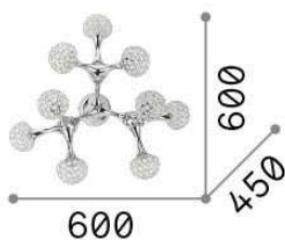

Общая информация

DECORATIVO - Потолок

Ean	8021696093505
Пункт	NODI CRYSTAL PL9
Установка	Потолок
Гарантия	5 years
Общий вес	5.5 kg
Объем	0.101168 м ³

Техническая информация

Вес нетто	3.4 kg
Класс изоляции	I
Индекс защиты	IP20
Рабочая Температура	0° ~ +40 °C
Dimmer	Non-dimmable
Выходная мощность	220-240
Источник питания	Not required

Информация об источнике

Интегрированный источник	Light bulb (included)
Сменный источник	YES
Власть	G9 max 9 x 40W
Выбросы	Diffuse
Максимальное потребление	-
Лампа в комплекте	047881 ALO G9 28W 405Lm 2700K