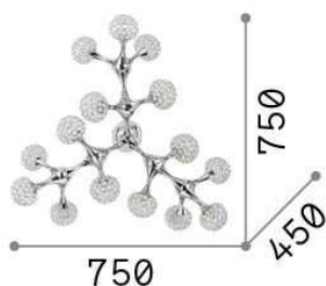

Общая информация

DECORATIVO - Потолок

Ean	8021696093512
Пункт	NODI CRYSTAL PL15
Установка	Потолок
Гарантия	5 years
Общий вес	9.8 kg
Объем	0.242214 м ³

Техническая информация

Вес нетто	5 kg
Класс изоляции	I
Индекс защиты	IP20
Рабочая Температура	0° ~ +40 °C
Dimmer	Non-dimmable
Выходная мощность	220-240
Источник питания	Not required

Информация об источнике

Интегрированный источник	Light bulb (included)
Сменный источник	YES
Власть	G9 max 15 x 40W
Выбросы	Diffuse
Максимальное потребление	-
Лампа в комплекте	047881 ALO G9 28W 405Lm 2700K