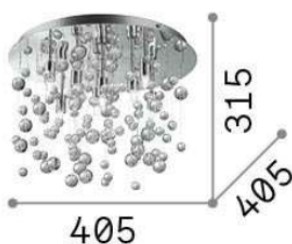

Общая информация

DECORATIVO - Потолок

Ean	8021696022222
Пункт	NEVE PL8 CROMO
Установка	Потолок
Гарантия	5 years
Общий вес	4.66 kg
Объем	0.034425 m ³

Техническая информация

Вес нетто	3.59 kg
Класс изоляции	I
Индекс защиты	IP20
Рабочая Температура	0° ~ +40 °C
Dimmer	Non-dimmable
Выходная мощность	220-240 V AC
Источник питания	Not required

Информация об источнике

Интегрированный источник	Light bulb (included)
Сменный источник	YES
Власть	G9 max 8 x 40W
Выбросы	Diffuse
Максимальное потребление	-
Лампа в комплекте	EAN 8021696209043