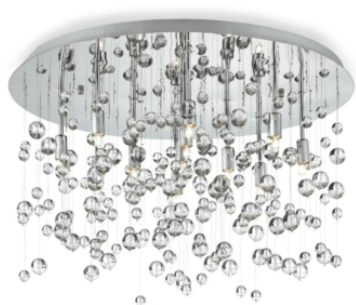

Общая информация

DECORATIVO - Потолок

Ean	8021696022222
Пункт	NEVE PL8 CROMO
Установка	Потолок
Гарантия	5 years
Общий вес	4.66 kg
Объем	0.034425 m ³

Техническая информация

Вес нетто	3.59 kg
Класс изоляции	I
Индекс защиты	IP20
Рабочая Температура	0° ~ +40 °C
Dimmer	Non-dimmable
Выходная мощность	220-240 V AC
Источник питания	Not required

Информация об источнике

Интегрированный источник	Light bulb (included)
Сменный источник	YES
Власть	G9 max 8 x 40W
Выбросы	Diffuse
Максимальное потребление	-
Лампа в комплекте	EAN 8021696209043