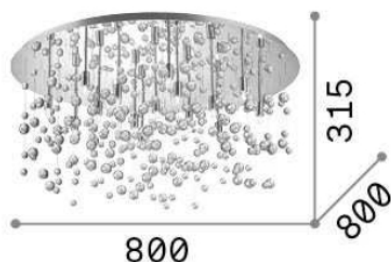

Общая информация

DECORATIVO - Потолок

Ean	8021696030784
Пункт	NEVE PL15 CROMO
Установка	Потолок
Гарантия	5 years
Общий вес	14.63 kg
Объем	0.152352 m ³

Техническая информация

Вес нетто	11.25 kg
Класс изоляции	I
Индекс защиты	IP20
Рабочая Температура	0° ~ +40 °C
Dimmer	Non-dimmable
Выходная мощность	220-240 V AC
Источник питания	Not required

Информация об источнике

Интегрированный источник	Light bulb (included)
Сменный источник	YES
Власть	G9 max 15 x 40W
Выбросы	Diffuse
Максимальное потребление	-
Лампа в комплекте	EAN 8021696209043