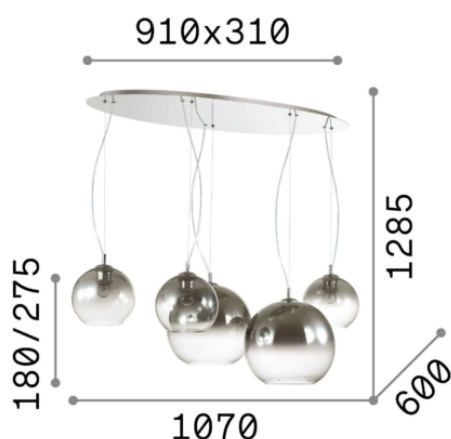

Общая информация

DECORATIVO - Люстры

Ean	8021696138305
Пункт	NEMO PLUS SP5
Установка	Люстры
Гарантия	5 years
Общий вес	11.74 kg
Объем	0.242352 m ³

Техническая информация

Вес нетто	8.7 kg
Класс изоляции	I
Индекс защиты	IP20
Рабочая Температура	0° ~ +40 °C
Dimmer	Non-dimmable
Выходная мощность	220-240 V AC
Источник питания	Not required

Информация об источнике

Интегрированный источник	Light bulb (not included)
Сменный источник	YES
Власть	E27 max 5 x 60W
Выбросы	Diffuse
Максимальное потребление	-
Рекомендовать лампочку	E27 GOCCIA 08W 3000K CRI80 TRASP