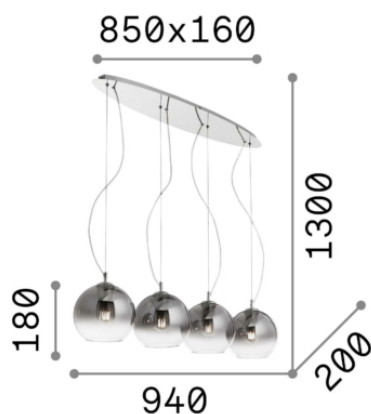

## DECORATIVO - Люстры

|                  |                         |
|------------------|-------------------------|
| <b>Ean</b>       | 8021696149561           |
| <b>Пункт</b>     | NEMO PLUS SP4           |
| <b>Установка</b> | Люстры                  |
| <b>Гарантия</b>  | 5 years                 |
| <b>Общий вес</b> | 5.87 kg                 |
| <b>Объем</b>     | 0.087264 m <sup>3</sup> |

## Информация об источнике

|                                 |                                  |
|---------------------------------|----------------------------------|
| <b>Интегрированный источник</b> | Light bulb (not included)        |
| <b>Сменный источник</b>         | YES                              |
| <b>Власть</b>                   | E27 max 4 x 60W                  |
| <b>Выбросы</b>                  | Diffuse                          |
| <b>Максимальное потребление</b> | -                                |
| <b>Рекомендовать лампочку</b>   | E27 GOCCIA 08W 3000K CRI80 TRASP |