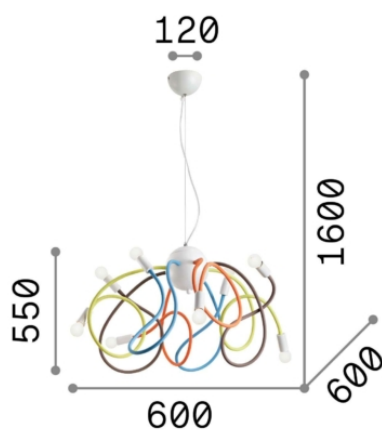

## DECORATIVO - Люстры

<b>Ean</b>	8021696141893
<b>Пункт</b>	MULTIFLEX SP8 BIANCO
<b>Установка</b>	Люстры
<b>Гарантия</b>	5 years
<b>Общий вес</b>	5.39 kg
<b>Объем</b>	0.065559 m <sup>3</sup>

## Техническая информация

<b>Вес нетто</b>	4.44 kg
<b>Класс изоляции</b>	I
<b>Индекс защиты</b>	IP20
<b>Рабочая Температура</b>	0° ~ +40 °C
<b>Dimmer</b>	Non-dimmable
<b>Выходная мощность</b>	220-240 V AC
<b>Источник питания</b>	Not required
<b>Регулируемость</b>	YES

## Информация об источнике

<b>Интегрированный источник</b>	Light bulb (not included)
<b>Сменный источник</b>	YES
<b>Власть</b>	E14 max 8 x 40W
<b>Выбросы</b>	Diffuse
<b>Максимальное потребление</b>	-
<b>Рекомендовать лампочку</b>	E14 SFERA 4W 3000K CRI80 BIANCO