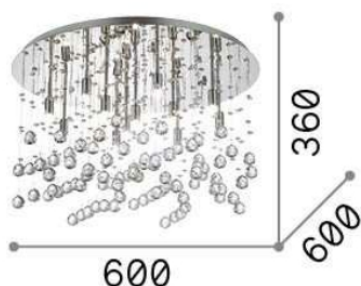

Информация об источнике

Интегрированный источник	Light bulb (included)
Сменный источник	YES
Власть	G9 max 12 x 40W
Выбросы	Diffuse
Максимальное потребление	-
Лампа в комплекте	EAN 8021696209043